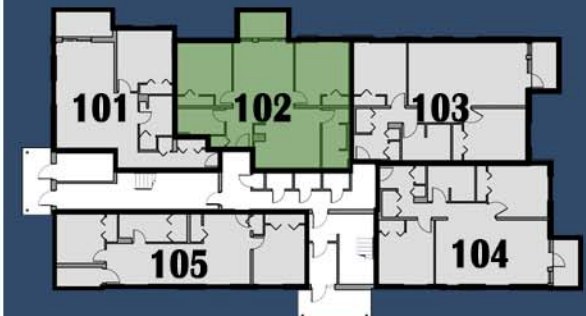

LOGEMENTS ABORDABLES

102 → 4½

SUPERFICIE : 915 pc

BALCON: 12' x 5'10"

NIVEAU 1

(438) 476-5008

1-855-571-2644